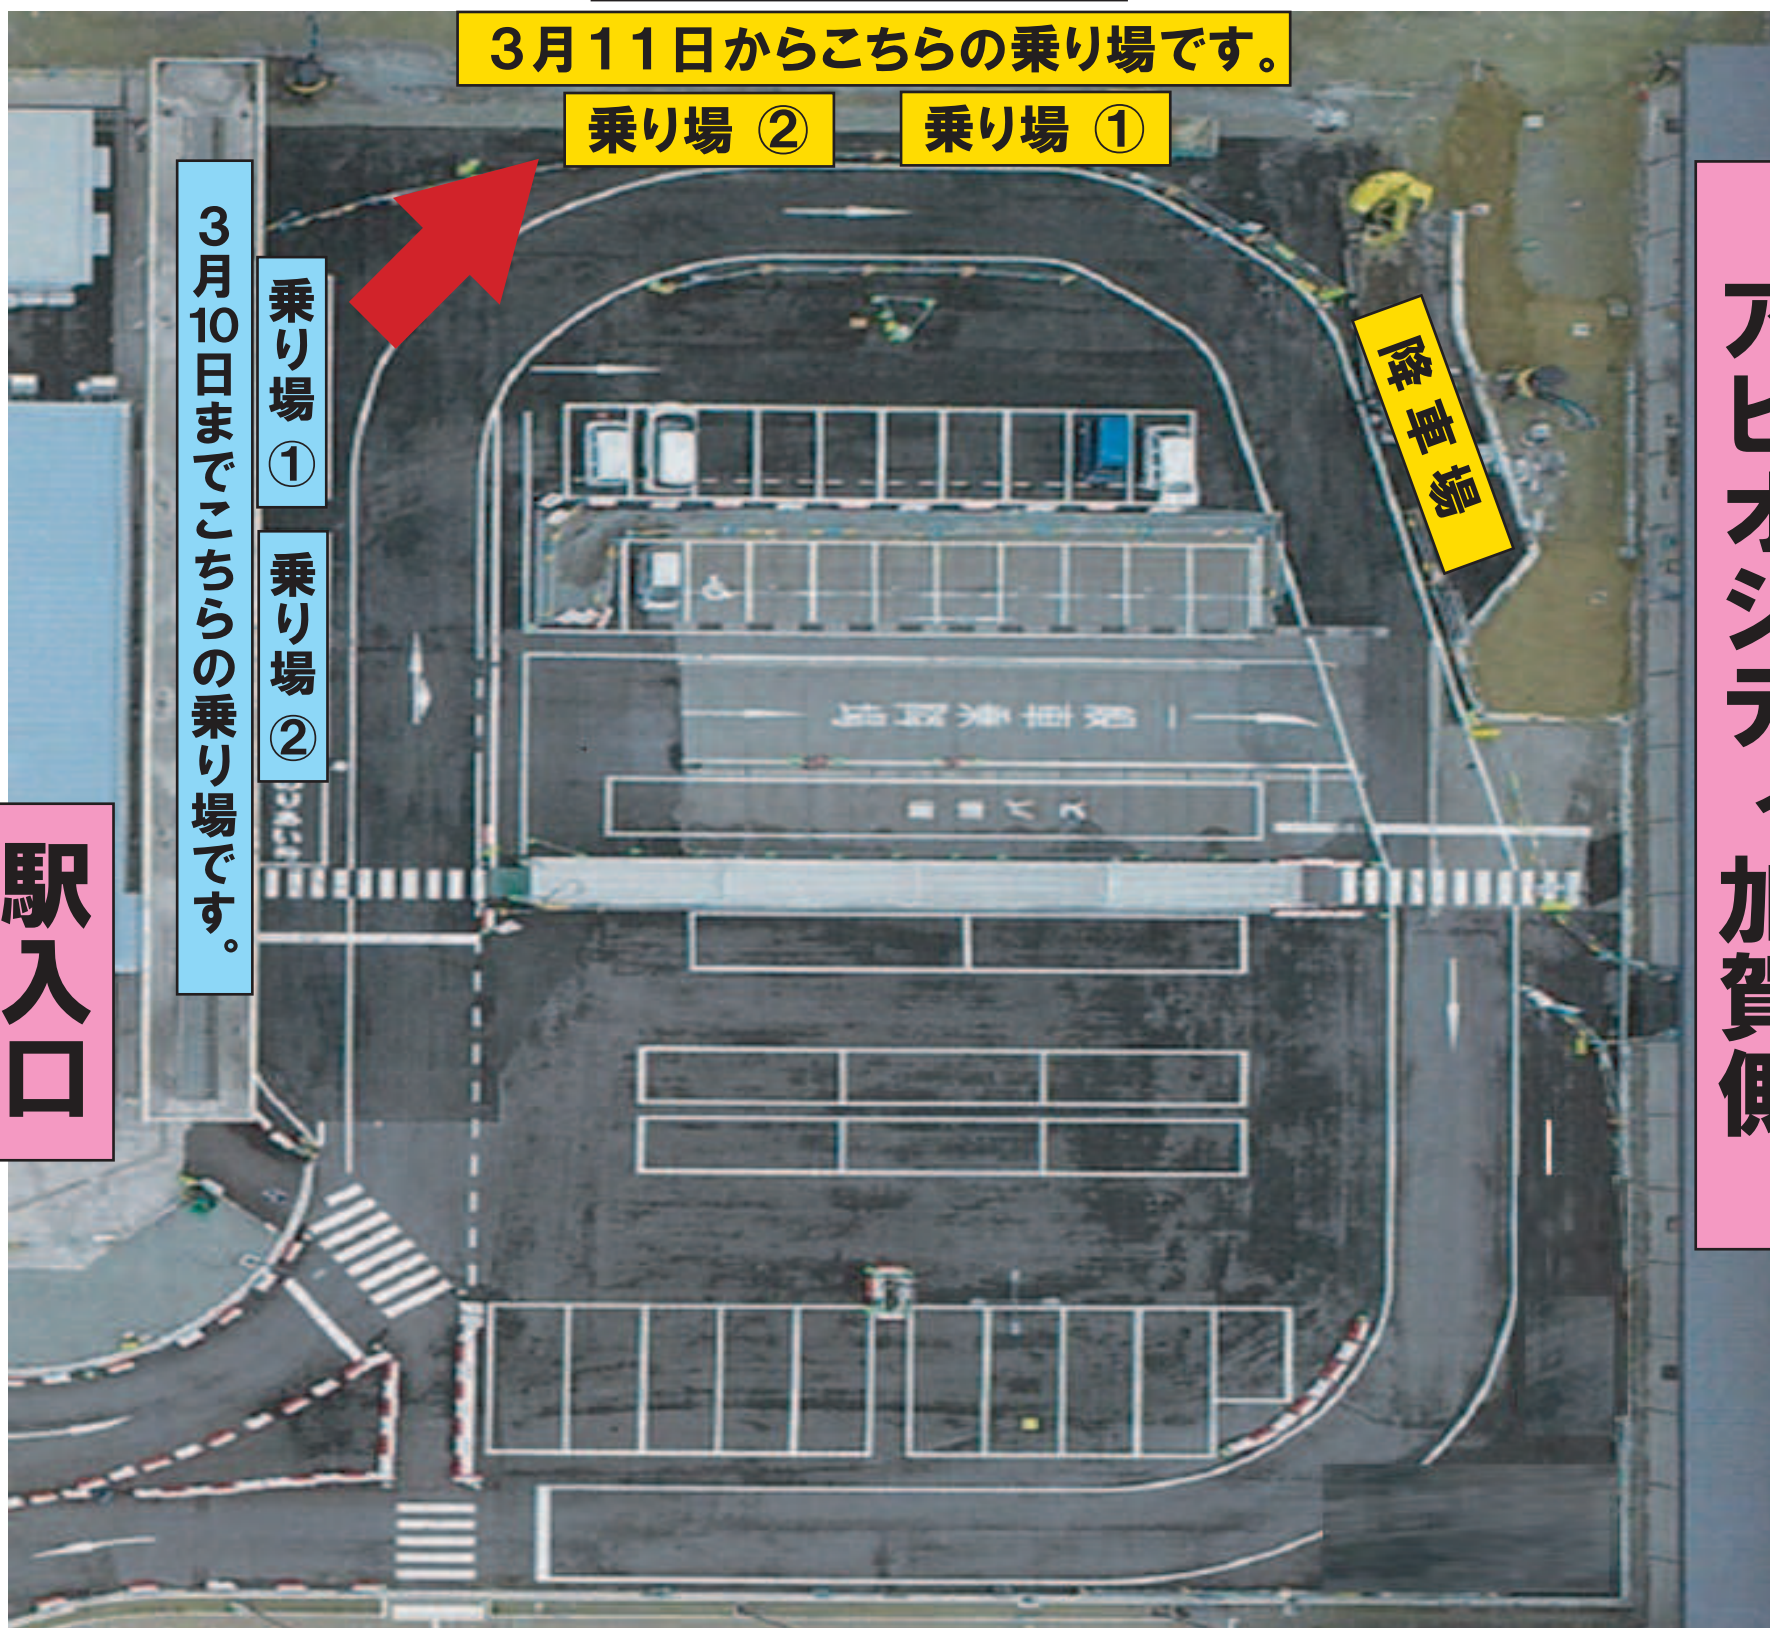

北鉄加賀バス乗り場移動のお知らせ

令和6年3月11日（月）

始発より下記のように乗り場を移動します。

JR線路側

3月11日からこちらの乗り場です。

乗り場 ②

乗り場 ①

3月10日までこちらの乗り場です。

乗り場 ①

乗り場 ②

駅入口

アビオシテイ加賀側

お間違えのないようご確認よろしくお願い致します。

北鉄加賀バス（加賀営）0761-77-3080