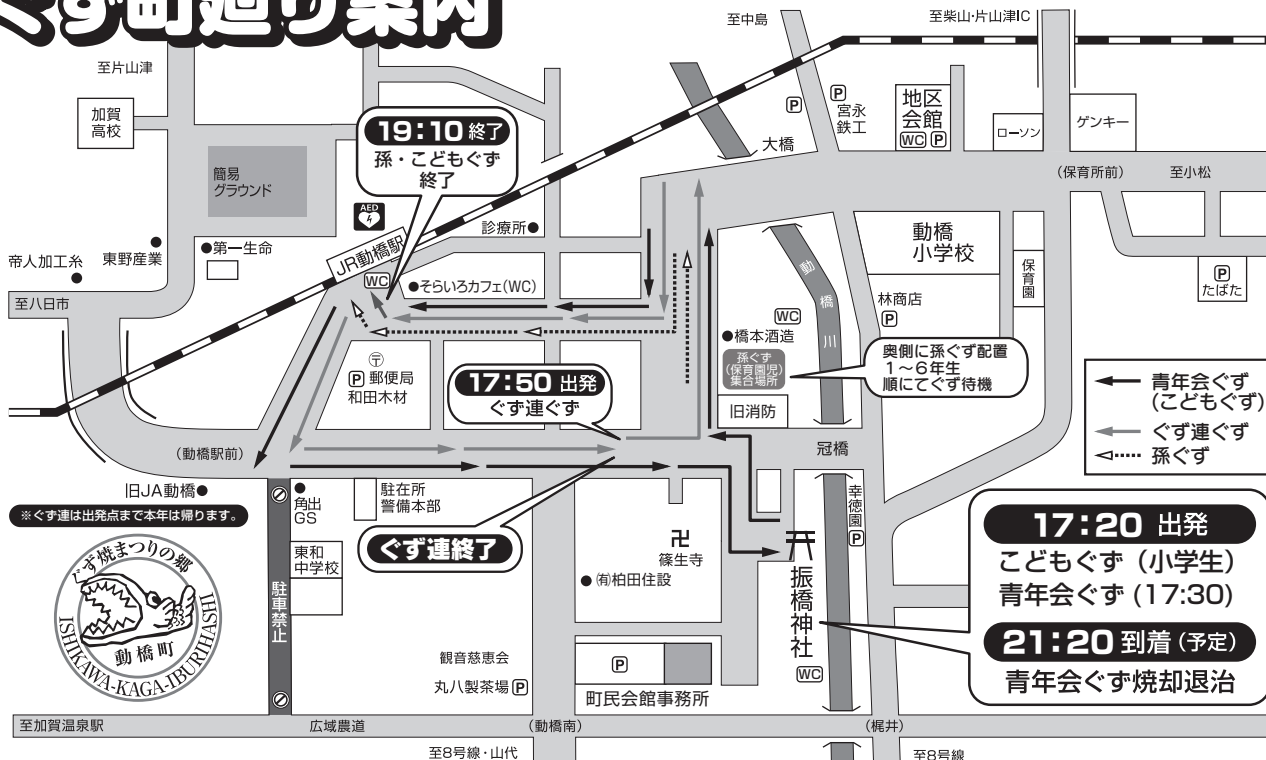

24日、25日獅子舞について

●本年、獅子舞は各戸演舞致します。順路にご注意ください。

24日(土曜日) AM6:00~

1区・3区・8区

(例年の8月29日に回るルートになります)

25日(日曜日) AM6:00~

2区・4区・5区・6区・7区

(例年の8月28日に回るルートになります)

獅子舞ルートは動橋町ホームページに詳しく記載されています。

駅前イベント予定

19:00~	ぐず入場 演舞
19:10~	動橋区長会長・来賓ご挨拶
19:30~	【劇】ぐず焼伝説 小学生主体
19:45~	初老会餅巻き
19:55~	青年会・ぐず連 演舞

大祭期間中は、町内各所で交通規制が実施されます。指導員の指示にご協力くださいますようお願い致します。

ぐず町廻り案内

通行許可証発行のご案内

地区会館、町民会館事務所に通行許可証を発行致します。事前に申請され、当日車に携帯してご提示下さい。
※通行許可証裏面に各々の通行時間が記載されています。
支障がないようご配慮頂きたいです。

〈全面交通規制〉
8月24日
午後17:20~
交通規制開始

令和6年度 ぐず焼まつり 行事予定 ご案内

8月25日 (日曜日)

町内 6:00~20:00	●獅子舞 (青年会) 各戸回り。皆様のご協力をお願いいたします。
町内 9:00~	●子供みこし(町内練り回し) (神社委員会 こども会 育成委員会)
振橋神社 15:00~	●宝探しゲーム  幼児1・2年生 3~6年生
神社境内 19:30~20:30	●宿場音頭 盆踊り 町内皆様のご参加をお待ちしております。 民謡保存会 生演奏 小学生以下 参加賞あり
冠橋付近 21:00~21:30	●北國花火大会 (主催:北國新聞社・動橋商工振興会)
神社境内 21:20~	●輪踊り 加賀おはら 生歌!